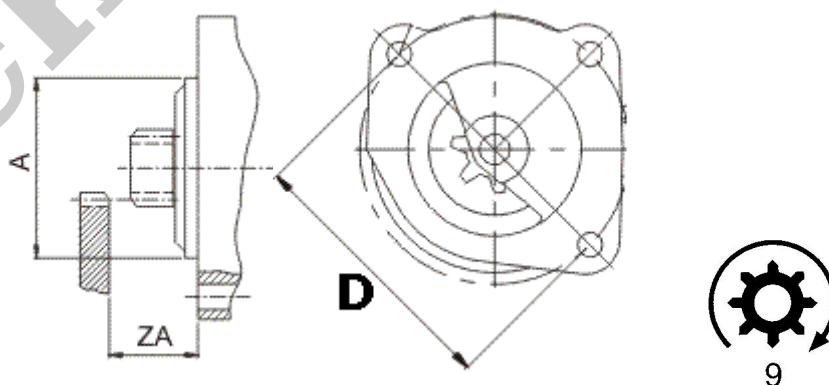

**ZASTOSOWANIE**

**HAMM - RÓŻNE MODELE**

**PRZYKŁADOWE ZASTOSOWANIE:**

	Typ	Silnik
HAMM	ALL WHEEL STEERED - DVDV 65 TO	TD2012 L04 2V; 64kW; Tier 3
HAMM	ALL WHEEL STEERED - DVDV 65 TV	TD2012 L04 2V; 64kW; Tier 3
HAMM	ALL WHEEL STEERED - DVDV 65 VO	TD2012 L04 2V; 64kW; Tier 3
HAMM	ALL WHEEL STEERED - DVDV 70	TD2012 L04 2V; 64kW; Tier 3
HAMM	ALL WHEEL STEERED - DVDV 85	TCD2012 L04 2V; 75kW; Tier 3
HAMM	ALL WHEEL STEERED - DVDV 90	TCD2012 L04 2V; 75kW; Tier 3
HAMM	COMPACTORS 3410	BF4M2012C; 4-cyl; 98kW; Tier 2
HAMM	COMPACTORS 3410	TCD2012 L04 2V; 100kW; Tier 3
HAMM	COMPACTORS 3411	BF4M2012C; 4-cyl; 98kW; Tier 2
HAMM	COMPACTORS 3411	TCD2012 L04 2V; 100kW; Tier 3
HAMM	COMPACTORS 3516	TCD2012 L06 2V; 155kW; Tier 3
HAMM	COMPACTORS 3520	TCD2012 L06 2V; 155kW; Tier 3
HAMM	HD 110	TCD2012 L04 2V; 100kW; Tier 4
HAMM	HD 90	TCD2012 L04 2V; 100kW; Tier 4
HAMM	HD+ 100 VV	TCD2012 L04 2V; 100kW; Tier 3
HAMM	HD+ 110 VV HV	TCD2012 L04 2V; 100kW; Tier 3
HAMM	HD+ 120 VV	TCD2012 L04 2V; 100kW; Tier 3
HAMM	HD+ 140 VV	TCD2012 L04 2V; 100kW; Tier 3
HAMM	GRW 10	TCD2012 L04 2V; 85kW; Tier 3
HAMM	GRW 15	TCD2012 L04 2V; 85kW; Tier 3
HAMM	GRW 18	TCD2012 L04 2V; 85kW; Tier 3
HAMM	GRW 21	TCD2012 L04 2V; 85kW; Tier 3
HAMM	GRW 24	TCD2012 L04 2V; 85kW; Tier 3
HAMM	GRW 280	TCD2012 L04 2V; 100kW; Tier 3

	wymiary
A	89 mm
D	127 mm
ZA	31 mm

ekostarter.pl