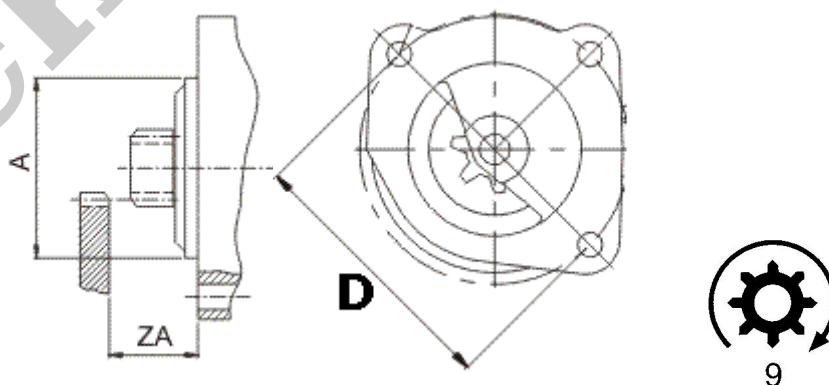

	wymiary
A	89 mm
D	127 mm
ZA	31 mm

ekostarter.pl