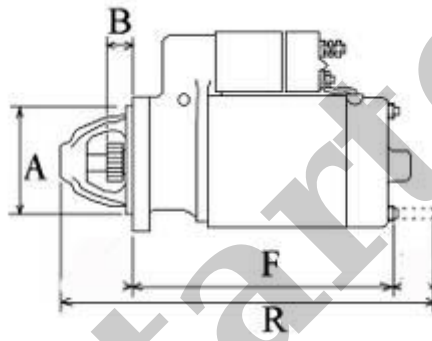

KHD: 01180995KZ; 1180180; 1180995;

VOLKSWAGEN: 069911023F;

WYMIARY	mm
O1	101 mm
A	82,50 mm
B	23 mm
F	193,50 mm
R	267 mm

WERSJA 24V TEGO ROZRUSZNIKA >>>