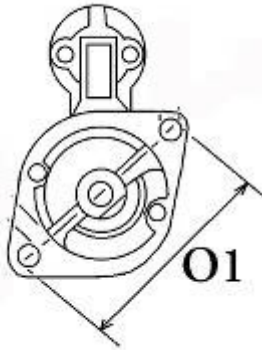

520,00 zł (brutto)

Nr katalogowy : **RCS1185**

Dostępność : **Dostępny**

ROZRUSZNIK

12V, 2.2 kW

ZASTOSOWANIE

ATLAS

PRZYKŁADOWE ZASTOSOWANIA:

KHD: 01180995KZ; 1180180; 1180995;

VOLKSWAGEN: 069911023F;

WYMIARY	mm
O1	101 mm
A	82,50 mm
B	23 mm
F	193,50 mm
R	267 mm

WERSJA 24V TEGO ROZRUSZNIKA >>>