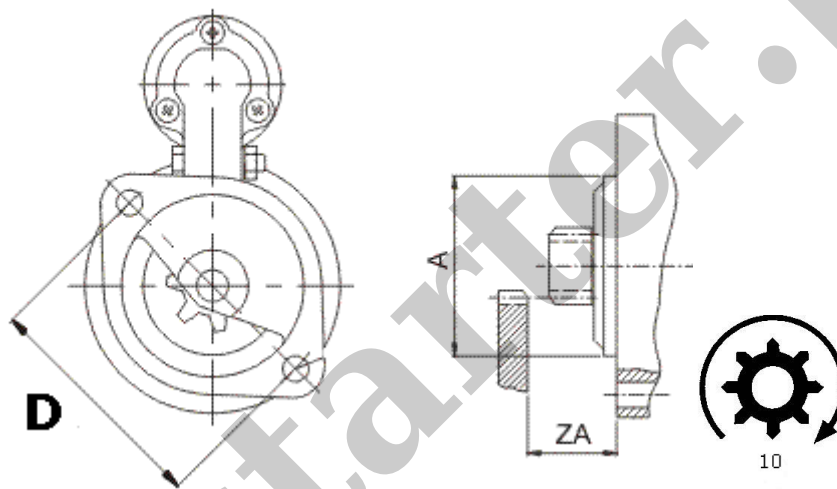

	Model	Typ Silnika
WEIDEMANN	T6025	Deutz TD2009 L04 4Cyl.

ISKRA: 11.131.873; 11.131.563; AZE2231; AZE2202

DEUTZ: 0411 4869; 0411 8169

WYMIARY	mm
D	127 mm
A	89 mm
ZA	29,70 mm