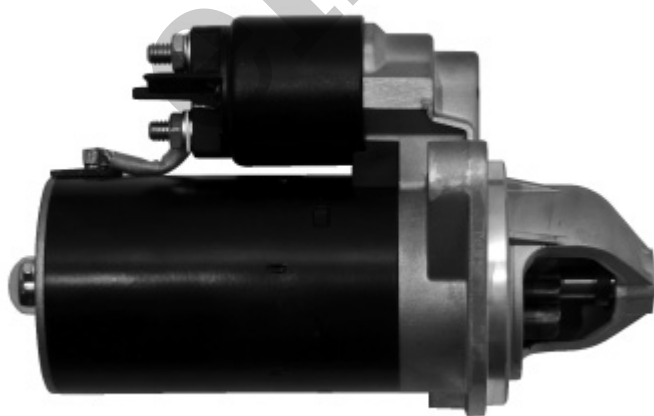

1.250,00 zł (brutto)

Nr katalogowy : **RIS1275**

Dostępność : **Dostępny**

ROZRUSZNIK

12V, 2.0 kW

ZASTOSOWANIE

WEIDEMANN - RÓŻNE MODELE

PRZYKŁADOWE ZASTOSOWANIA:

	Model	Typ Silnika
WEIDEMANN	T6025	Deutz TD2009 L04 4Cyl.

ISKRA: 11.131.873; 11.131.563; AZE2231; AZE2202

DEUTZ: 0411 4869; 0411 8169

WYMIARY	mm
D	127 mm
A	89 mm
ZA	29,70 mm