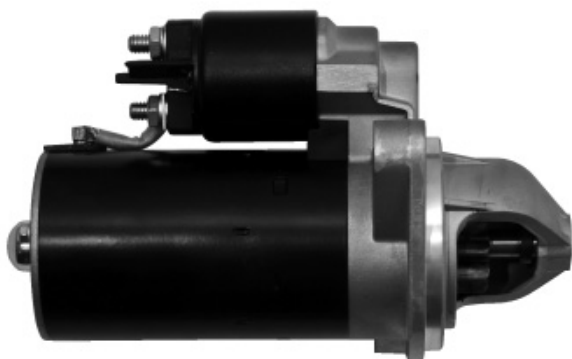

1.250,00 zł (brutto)

Nr katalogowy : **RIS1275**

Dostępność : **Dostępny**

ROZRUSZNIK

12V, 2.0 kW

ZASTOSOWANIE

WEIDEMANN - RÓŻNE MODELE

PRZYKŁADOWE ZASTOSOWANIA:

	Model	Typ Silnika
WEIDEMANN	T6025	Deutz TD2009 L04 4Cyl.

ISKRA: 11.131.873; 11.131.563; AZE2231; AZE2202

DEUTZ: 0411 4869; 0411 8169

WYMIARY	mm
D	127 mm
A	89 mm
ZA	29,70 mm