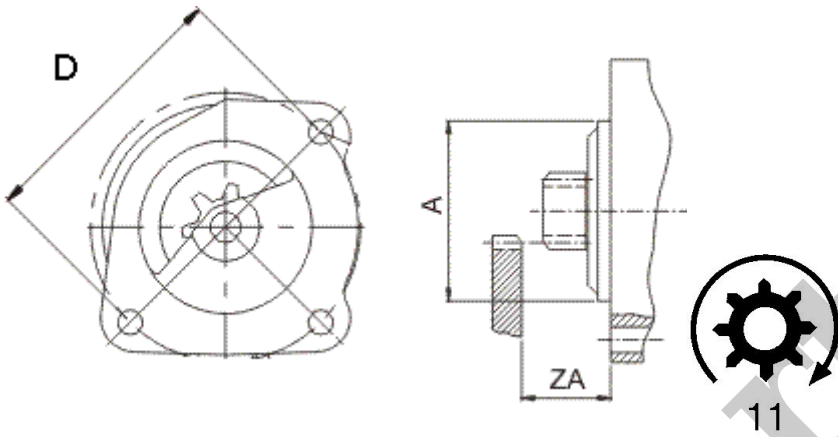

**ROZRUSZNIK**

**24V, 4.0 kW**

ZASTOSOWANIE

JCB - RÓŻNE MODELE

**PRZYKŁADOWE ZASTOSOWANIA:**

	Model	Silnik
JCB	DIESELMAX NA, TC, TCA	Ind. EPA Tier 2/Stage 2
JCB	DIESELMAX TC, TCA	Ind. EPA Tier 3/Stage 3A
JCB	DIESELMAX TCA	Stage 3A; 100-120HP
JCB	ECOMAX TCAE	Tier 4, 74-125HP
JCB	ECOMAX TCAE	Tier 4; 145-173HP

**ISKRA:** 11.132.230; AZF4338; 11.131.995; AZF4267; 11.131.849; AZF4225; 11.131.805; AZF4211; 11.131.303; AZF4579;

**JCB:** 320/09023; 320/09033; 320/09347; 320/A9080

WYMIARY	mm
D	127 mm
A	89 mm
ZA	24 mm