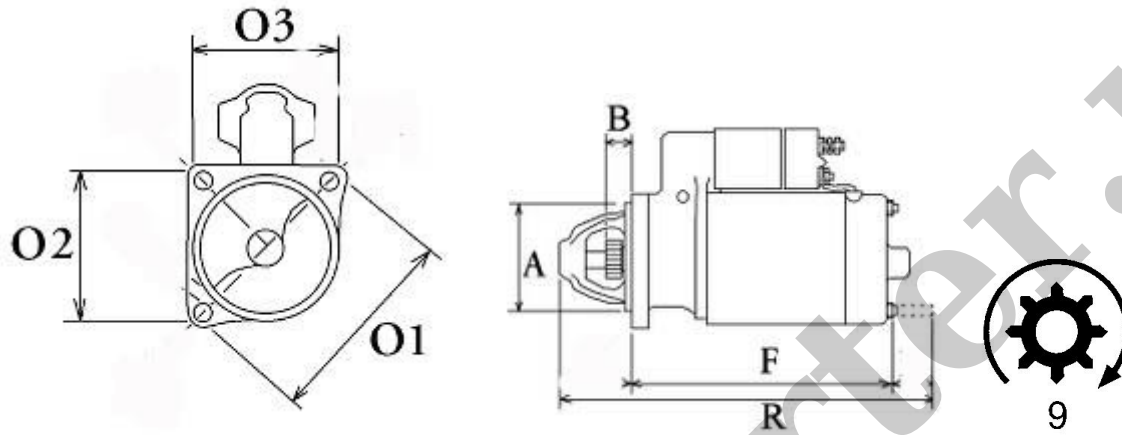

**KHD:** 1180805;

**HC:** CS887; **CARGO:** 112555

WYMIARY	mm
O1	127 mm
O2	90 mm
O3	90 mm
A	89 mm
B	28,50 mm
R	303 mm