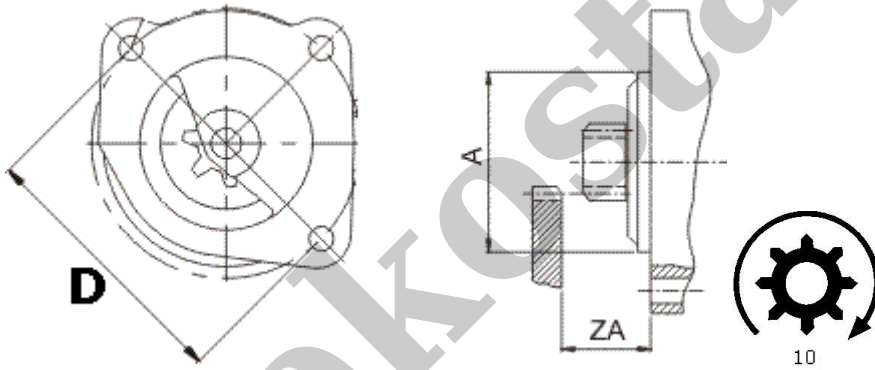

WYMIARY	mm
D	127 mm
A	89 mm
ZA	32,50 mm

ekostarter.pl