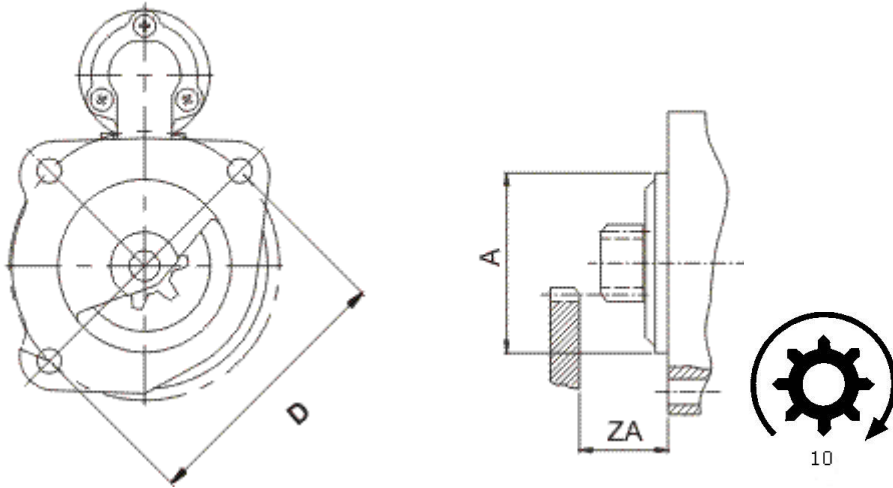

ZASTOSOWANIE

JCB - RÓŻNE MODELE

**PRZYKŁADOWE ZASTOSOWANIA:**

	Model	Silnik
JCB	110	1
JCB	413	1
JCB	418	1
JCB	805	Perkins 4.236
JCB	808	Perkins 6-354
JCB	811	Perkins 6-354
JCB	812	Perkins 6-354
JCB	814	Perkins 6-354
JCB	926	Perkins 4-243/ lub 1004
JCB	930	Perkins 4-243/ lub 1004
JCB	940	Perkins 4-243/ lub 1004
JCB	509-19	4.236; 1004
JCB	506-36	4.236; 1004
JCB	506B	4.236; 1004
JCB	508-40	4.236; 1004
JCB	510-40	4.236; 1004
JCB	520, 520M	4.236
JCB	525, 525B	4.236
JCB	550-22	4.236; 1004
JCB	805B	Perkins 4.236
JCB	805BT	Perkins 4.236
JCB	806, 806B	Perkins 4-248
JCB	807, 807B	Perkins 6-354
JCB	807C	Perkins 6-354
JCB	SL1000P	1
JCB	SL1500P	1
JCB	SL1750P	1
JCB	SL702P	4.248
JCB	SL704P	4.248
JCB	SL900P	1

**PERKINS:** 1447 834 M91; 26410R; 2873002; 2873003; 2873004; 2873A031; 2873B055; 2873B057; 2873B072

WYMIARY	mm
$\overline{D}$	127 mm
$\overline{A}$	89 mm
$\overline{ZA}$	32,50 mm

ekostarter.pl