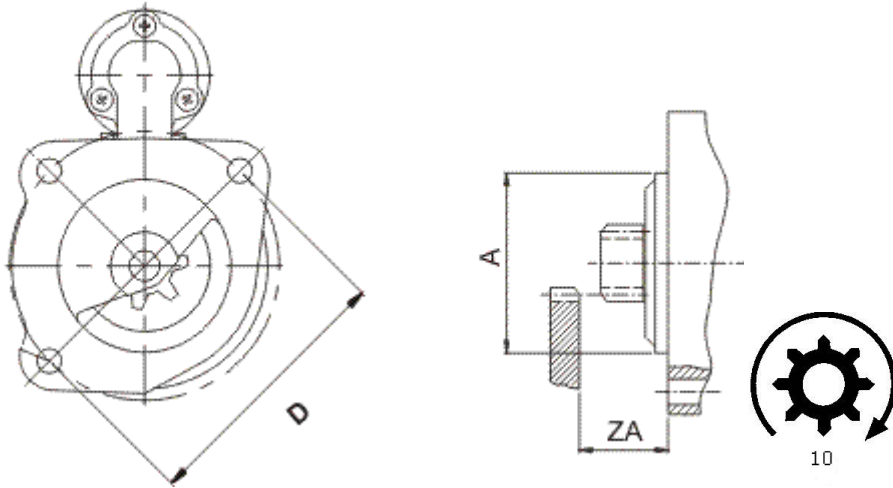

ZASTOSOWANIE

JCB - RÓŻNE MODELE

**PRZYKŁADOWE ZASTOSOWANIA:**

	Model	Silnik
JCB	110	7
JCB	413	7
JCB	418	7
JCB	805	Perkins 4.236
JCB	808	Perkins 6-354
JCB	811	Perkins 6-354
JCB	812	Perkins 6-354
JCB	814	Perkins 6-354
JCB	926	Perkins 4-243/ lub 1004
JCB	930	Perkins 4-243/ lub 1004
JCB	940	Perkins 4-243/ lub 1004
JCB	509-19	4.236; 1004
JCB	506-36	4.236; 1004
JCB	506B	4.236; 1004
JCB	508-40	4.236; 1004
JCB	510-40	4.236; 1004
JCB	520, 520M	4.236
JCB	525, 525B	4.236
JCB	550-22	4.236; 1004
JCB	805B	Perkins 4.236
JCB	805BT	Perkins 4.236
JCB	806, 806B	Perkins 4-248
JCB	807, 807B	Perkins 6-354
JCB	807C	Perkins 6-354
JCB	SL1000P	7
JCB	SL1500P	7
JCB	SL1750P	7
JCB	SL702P	4.248
JCB	SL704P	4.248
JCB	SL900P	7

**PERKINS:** 1447 834 M91; 26410R; 2873002; 2873003; 2873004; 2873A031; 2873B055; 2873B057; 2873B072

WYMIARY	mm
$\overline{D}$	127 mm
$\overline{A}$	89 mm
$\overline{ZA}$	32,50 mm

ekostarter.pl