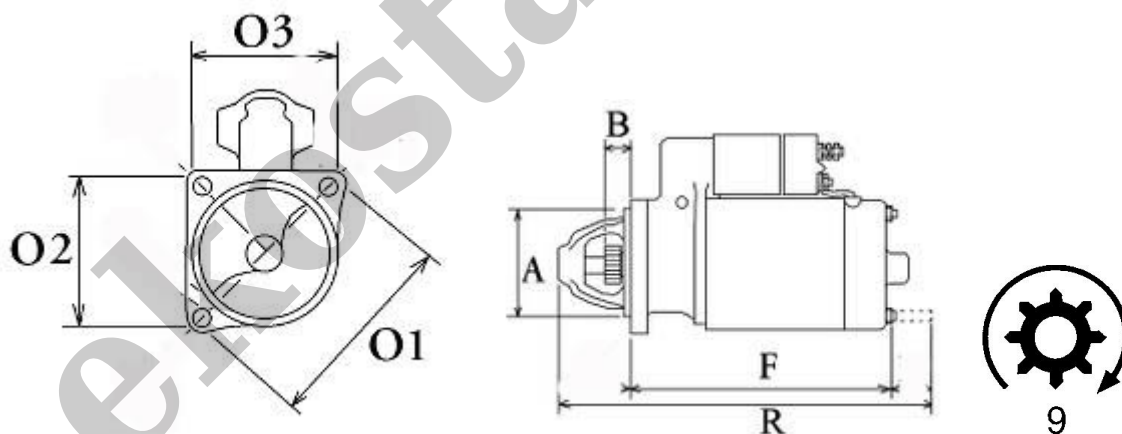

MT71AC;

MAGNETON: 9144745;

NEW HOLLAND: 82980757

	WYMIARY
O1	144,75 mm
O2	101,65 mm
O3	101,65 mm
A	110 mm
B	25 mm
F	222 mm
R	294 mm