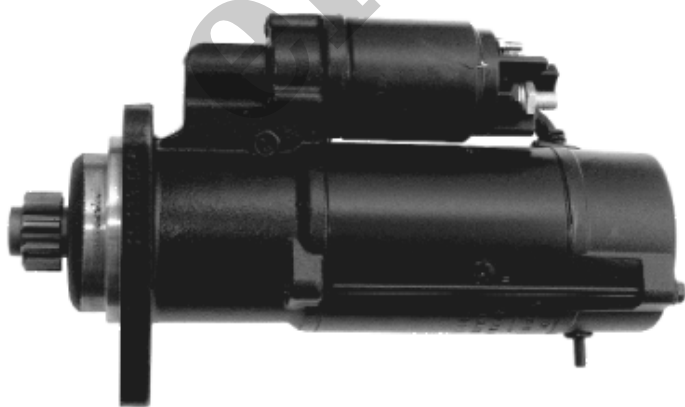

1.990,00 zł (brutto)

Nr katalogowy : **IS1114**

Dostępność : **Dostępny**

CENA I DOSTĘPNOŚĆ: PROSIMY O KONTAKT TELEFONICZNY

ROZRUSZNIK

12V, 4.2 kW

ZASTOSOWANIE

NEW HOLLAND - RÓŻNE MODELE

PRZYKŁADOWE ZASTOSOWANIA:

	Model	Silnik
NEW HOLLAND	T8010	CDC, 6-cyl
NEW HOLLAND	T8030	CDC, 6-cyl
NEW HOLLAND	T8040	CDC, 6-cyl
NEW HOLLAND	T8050	CDC, 6-cyl; 358HP
NEW HOLLAND	T9020	CDC; 6-cyl; 335HP

ISKRA: 11.131.830; AZF4687; 11.131.798; AZF4683; 11.131.260; AZF4627;

FIAT: 84213446; 87425232; 87499205

WYMIARY	mm
D	146 mm
A	92 mm
ZA	51 mm