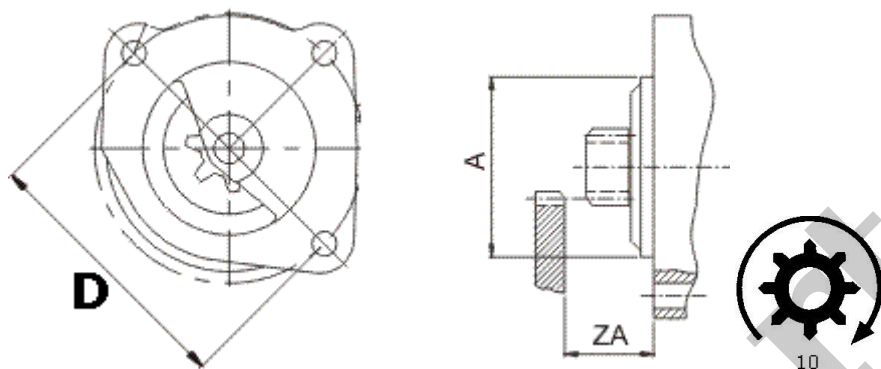

**IVECO:** 504015749

WYMIARY	mm
$\overline{D}$	127 mm
$\overline{A}$	89 mm
$\overline{ZA}$	30 mm

ekostarter.pl