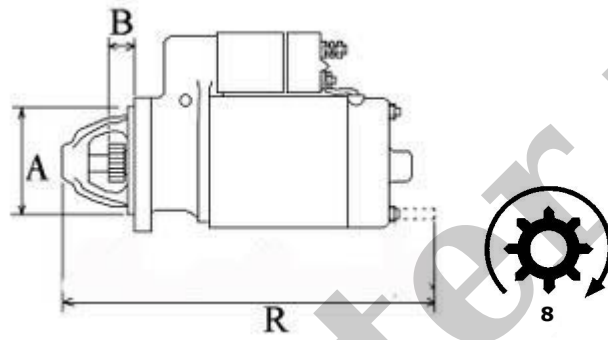

**ZASTOSOWANIE**

**NEW HOLLAND - RÓŻNE MODELE**

**PRZYKŁADOWE ZASTOSOWANIA:**

	Model	Silnik
NEW HOLLAND	L255	Mitsubishi

**MITUBISHI:** M2T47281; M002T47281

WYMIARY	mm
O1	105 mm
A	77 mm
B	18,50 mm
R	208 mm

ekostarter.pl