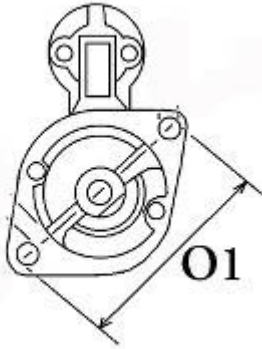

**ZASTOSOWANIE**

**NEW HOLLAND - RÓŻNE MODELE**

**PRZYKŁADOWE ZASTOSOWANIA:**

	Model	Silnik
NEW HOLLAND	L255	Mitsubishi

**MITUBISHI:** M2T47281; M002T47281

WYMIARY	mm
O1	105 mm
A	77 mm
B	18,50 mm
R	208 mm

ekostarter.pl