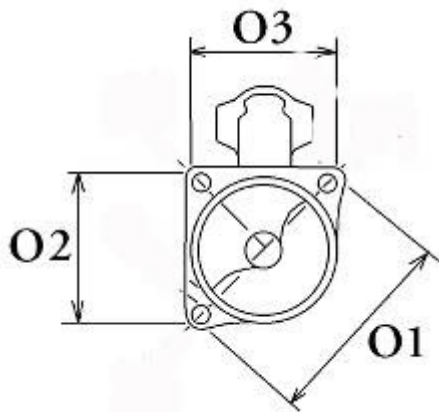

**HC:** CS887; **CARGO:** 112555

WYMIARY	mm
O1	127 mm
O2	90 mm
O3	90 mm
A	89 mm
B	28,50 mm
R	303 mm