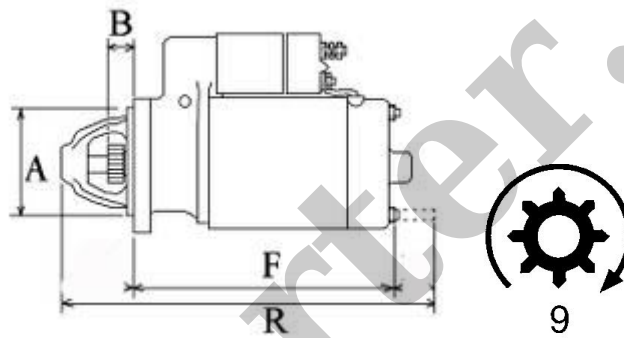

**HC:** CS887; **CARGO:** 112555

WYMIARY	mm
O1	127 mm
O2	90 mm
O3	90 mm
A	89 mm
B	28,50 mm
R	303 mm