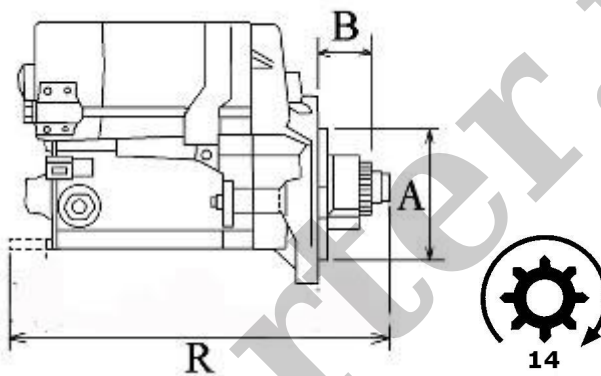

MITSUBISHI: M001T68381; M1T68381

WYMIARY	mm
O1	105 mm
A	77 mm
B	17 mm
R	222 mm

ekostarter.pl