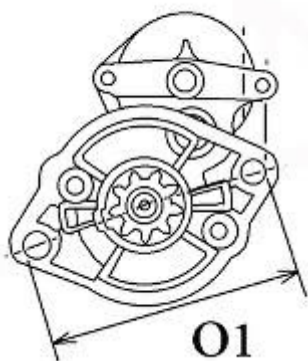

420,00 zł (brutto)

Nr katalogowy : **RR4444**

Dostępność : **Dostępny**

ROZRUSZNIK

12V, 1.7 kW

ZASTOSOWANIE

PRZYKŁADOWE ZASTOSOWANIE:

	Model	Silnik
VOLVO	EC15	Mitsubishi L3E

MITSUBISHI: M001T68381; M1T68381

WYMIARY	mm
O1	105 mm
A	77 mm
B	17 mm
R	222 mm

ekostarter.pl