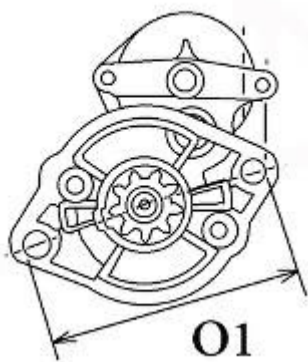

**ZASTOSOWANIE**

**PRZYKŁADOWE ZASTOSOWANIE:**

	Model	Silnik
TEREX	TC15, TC16, TC20	Mitsubishi L3E

**mitsubishi:** M001T68381; M1T68381

WYMIARY	mm
O1	105 mm
A	77 mm
B	17 mm
R	222 mm

ekostarter.pl