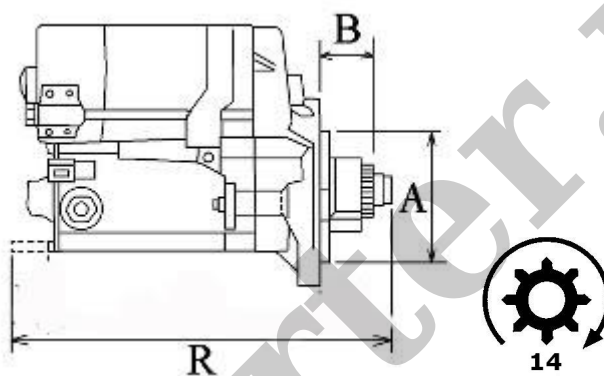

**ZASTOSOWANIE**

**PRZYKŁADOWE ZASTOSOWANIE:**

	Model	Silnik
TEREX	TC15, TC16, TC20	Mitsubishi L3E

**mitsubishi:** M001T68381; M1T68381

WYMIARY	mm
O1	105 mm
A	77 mm
B	17 mm
R	222 mm

ekostarter.pl