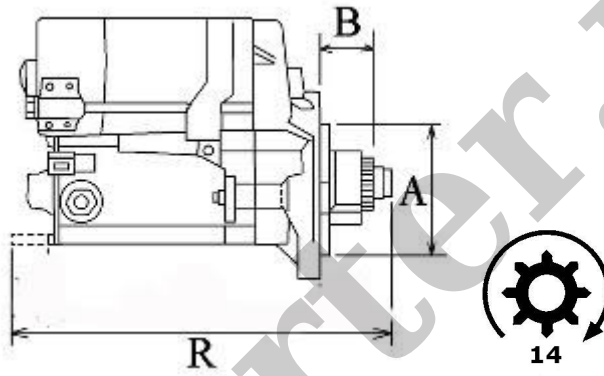

	Model	Silnik
CASE	CX17B	Mitsubishi L3E

**mitsubishi:** M001T68381; M1T68381

WYMIARY	mm
O1	105 mm
A	77 mm
B	17 mm
R	222 mm

ekostarter.pl