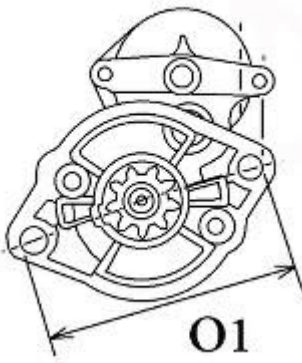

**341,46 zł (netto)**

**420,00 zł (brutto)**

Nr katalogowy : **RR4444**

Dostępność : **Dostępny**

**ROZRUSZNIK**

**12V, 1.7 kW**

**ZASTOSOWANIE**

**PRZYKŁADOWE ZASTOSOWANIE:**

	Model	Silnik
CASE	CX17B	Mitsubishi L3E

**mitsubishi:** M001T68381; M1T68381

WYMIARY	mm
O1	105 mm
A	77 mm
B	17 mm
R	222 mm

ekostarter.pl