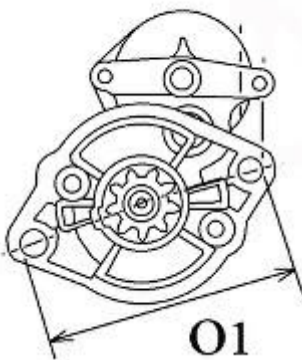

420,00 zł (brutto)

Nr katalogowy : **RR4444**

Dostępność : **Dostępny**

ROZRUSZNIK

12V, 1.7 kW

ZASTOSOWANIE

PRZYKŁADOWE ZASTOSOWANIE:

	Model	Silnik
NEW HOLLAND	E18B	Mitsubishi L3E

MITSUBISHI: M001T68381; M1T68381

WYMIARY	mm
O1	105 mm
A	77 mm
B	17 mm
R	222 mm