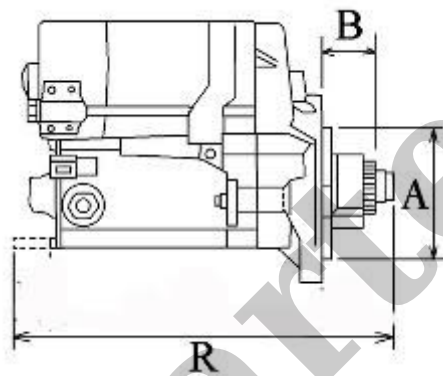

MITSUBISHI: M001T68381; M1T68381

WYMIARY	mm
O1	105 mm
A	77 mm
B	17 mm
R	222 mm