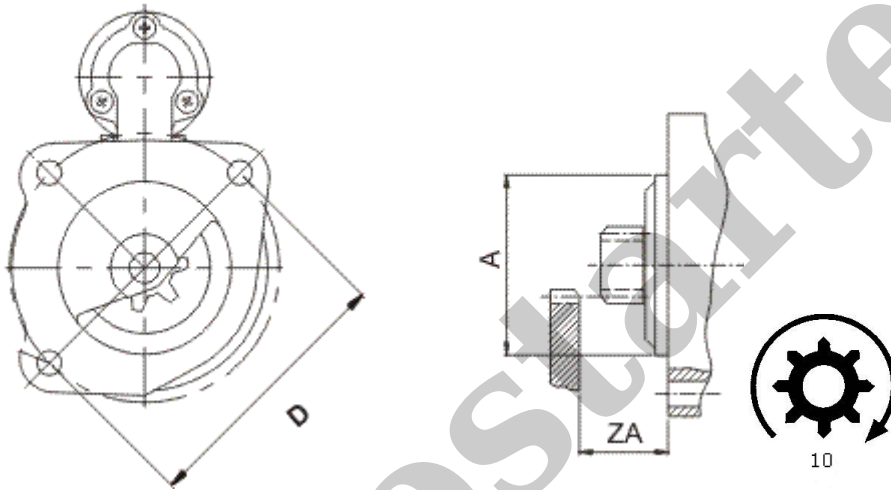

ISKRA: 111.130.941; AZF4524;

FIAT: 16050483; 84447906;

NEW HOLLAND: 84334162

WYMIARY	mm
D	127 mm
A	89 mm
ZA	51 mm