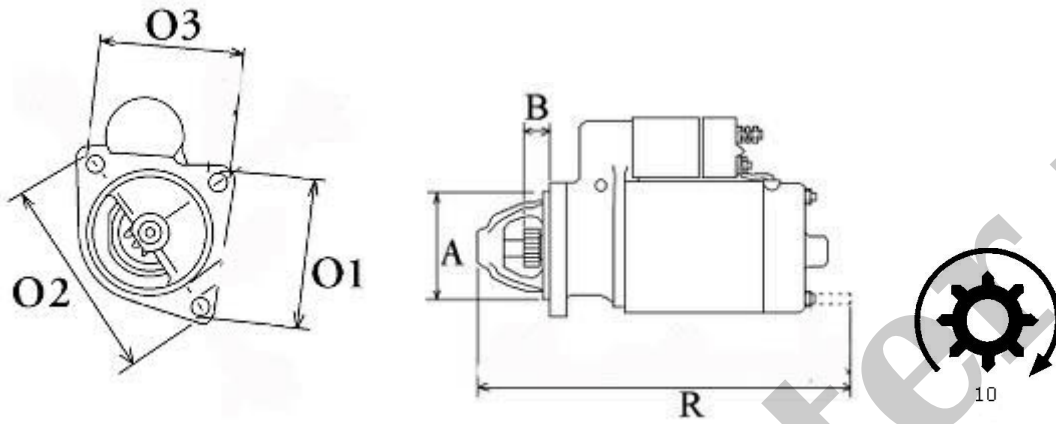

	Model	Silnik
KOMATSU	WB975-5	Iveco F4GE9894F

BOSCH: 0001230021; 0001230026; 0001262021; 0001262022

WYMIARY	mm
O1	90 mm
O2	127 mm
O3	90 mm
A	89 mm
B	27 mm
R	316 mm

ekostarter.pl