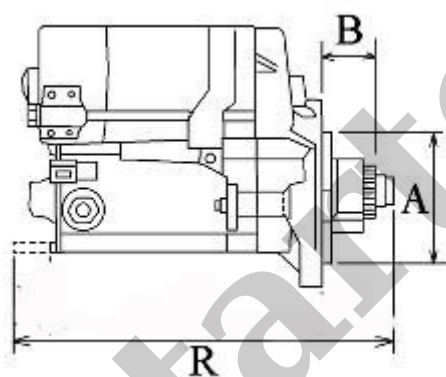

### PRZYKŁADOWE ZASTOSOWANIA:

	MODEL	SILNIK
NEW HOLLAND	CX840 KOMBAJN	Iveco 8460 F2B
NEW HOLLAND	CX860 KOMBAJN	Iveco 8460 F3A

IVECO: 504025884;

MITSUBISHI: M8T61671; M008T61671

WYMIARY	mm
O1	126,40 mm
O2	89,30 mm
O3	89,10 mm
A	89 mm
B	49 mm
R	293 mm