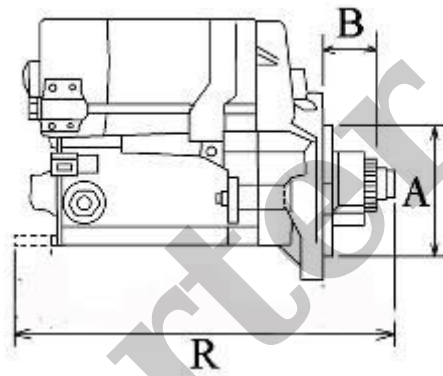

**MITSUBISHI:** M001T66081; M002T58971; M1T66081; M2T58971;

**FORD:** SBA185086551; SBA185086650

WYMIARY	mm
O1	109,50 mm
A	74 mm
B	20 mm
R	213 mm