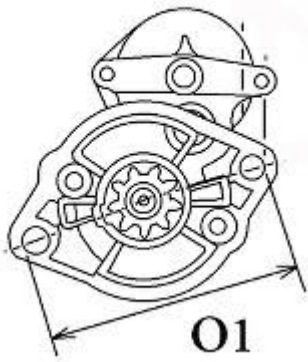

**ZASTOSOWANIE**

**FORD - RÓŻNE MODELE**

**PRZYKŁADOWE ZASTOSOWANIE:**

	Model	Silnik
FORD	1520	3-81 SHIBAURA 20kW
FORD	1530	3-81 SHIBAURA 20kW
FORD	1620	3-81 SHIBAURA 20kW
FORD	1630	3-81 SHIBAURA 20kW
FORD	1710	3-81 SHIBAURA 20kW
FORD	1715	3-81 SHIBAURA 20kW

**MITSUBISHI:** M001T66081; M002T58971; M1T66081; M2T58971;

**FORD:** SBA185086551; SBA185086650

WYMIARY	mm
O1	109,50 mm
A	74 mm
B	20 mm
R	213 mm