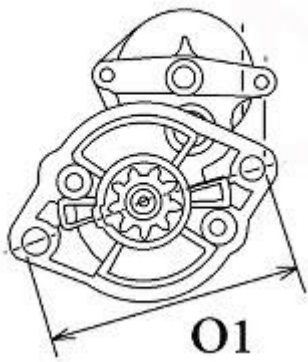

370,00 zł (brutto)

Nr katalogowy : **RR2177**

Dostępność : **Dostępny**

ROZRUSZNIK

12V, 1.7 kW

ZASTOSOWANIE

NEW HOLLAND - RÓŻNE MODELE

PRZYKŁADOWE ZASTOSOWANIE:

	Model	Silnik
NEW HOLLAND	1320	SHIBAURA 3-77
NEW HOLLAND	1520	SHIBAURA 3-81
NEW HOLLAND	1925	SHIBAURA 3-91
NEW HOLLAND	TC27D	3 Cyl. 20KW

MITSUBISHI: M001T66081; M002T58971; M1T66081; M2T58971;

FORD: SBA185086551; SBA185086650

WYMIARY	mm
O1	109,50 mm
A	74 mm
B	20 mm
R	213 mm