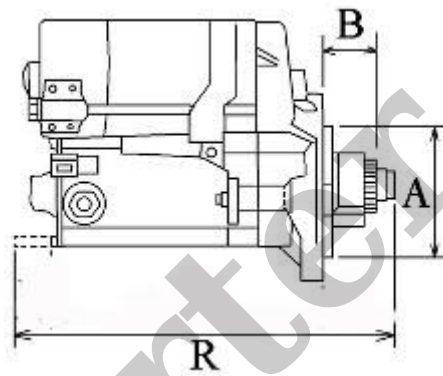

	Model	Silnik
NEW HOLLAND	1320	SHIBAURA 3-77
NEW HOLLAND	1520	SHIBAURA 3-81
NEW HOLLAND	1925	SHIBAURA 3-91
NEW HOLLAND	TC27D	3 Cyl. 20KW

MITSUBISHI: M001T66081; M002T58971; M1T66081; M2T58971;

FORD: SBA185086551; SBA185086650

WYMIARY	mm
O1	109,50 mm
A	74 mm
B	20 mm
R	213 mm