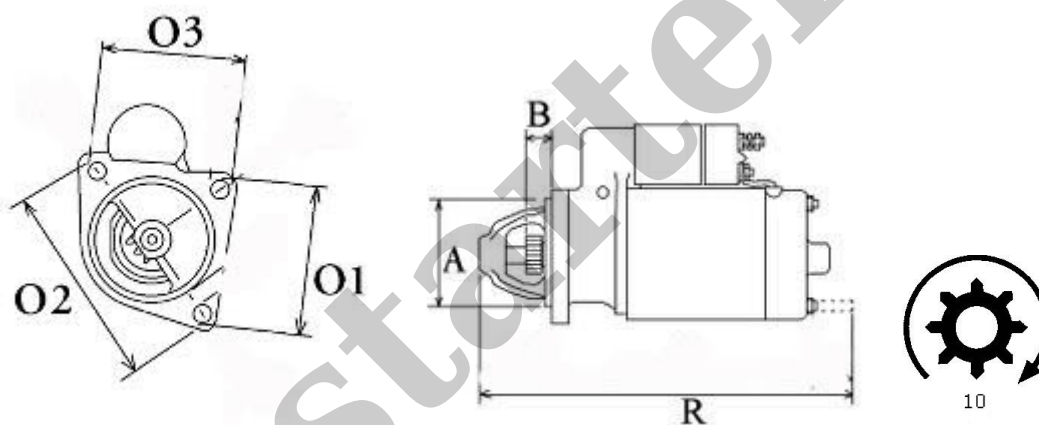

IVECO: 500389864; 504163666;

NEW HOLLAND: 82032859;

RENAULT: 7700068173

WYMIARY	mm
O1	90 mm
O2	127 mm
O3	90 mm
A	89 mm
B	27,50 mm
R	317 mm

ekostarter.pl