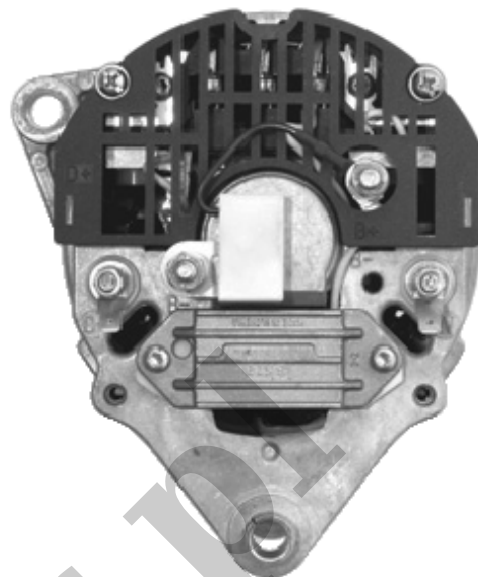

Nr katalogowy : **AIA1574**

Dostępność : **Dostępny**

CENA I DOSTĘPNOŚĆ: PROSIMY O KONTAKT TELEFONICZNY

ALTERNATOR 12V,65A

ZASTOSOWANIE

NEW HOLLAND - RÓŻNE MODELE

PRZYKŁADOWE ZASTOSOWANIA:

	Model	Silnik
NEW HOLLAND	TS6020	NEF TAA 82kW; 4-cyl.
NEW HOLLAND	TS6000	NEF TC 66kW; 4-cyl.