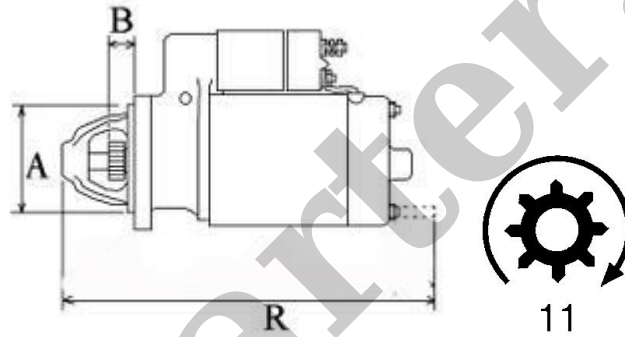

YANMAR: 129242-77010;

HITACHI: S114-883

WYMIARY	mm
O1	120 mm
A	95 mm
B	20 mm
R	192 mm

ekostarter.pl