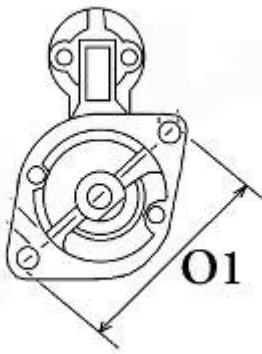

390,00 zł (brutto)

Nr katalogowy : **RR4281**

Dostępność : **Dostępny**

ROZRUSZNIK

12V, 1.7 kW

ZASTOSOWANIE

PRZYKŁADOWE ZASTOSOWANIA:

		Silnik
ISUZU	3CE1	

YANMAR: 129242-77010;

HITACHI: S114-883

WYMIARY	mm
O1	120 mm
A	95 mm
B	20 mm
R	192 mm