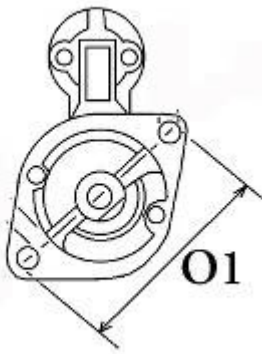

390,00 zł (brutto)

Nr katalogowy : **RR4281**

Dostępność : **Dostępny**

ROZRUSZNIK

12V, 1.7 kW

ZASTOSOWANIE

PRZYKŁADOWE ZASTOSOWANIA:

		Silnik
ISUZU	3CE1	

YANMAR: 129242-77010;

HITACHI: S114-883

WYMIARY	mm
O1	120 mm
A	95 mm
B	20 mm
R	192 mm

ekostarter.pl