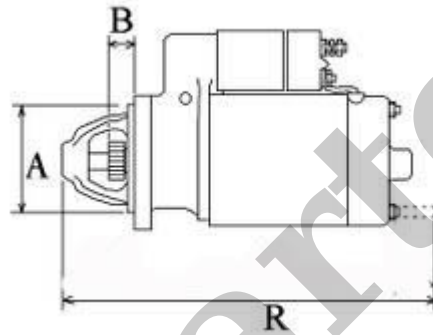

YANMAR: 129242-77010;

HITACHI: S114-883

WYMIARY	mm
O1	120 mm
A	95 mm
B	20 mm
R	192 mm