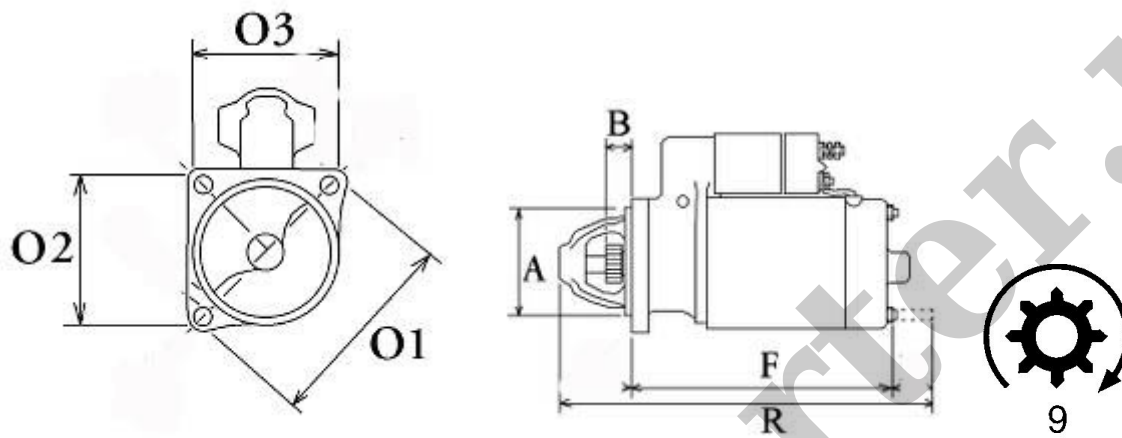

	MODEL	SILNIK
--	-------	--------

HAMM	DV10Q	F5912
HAMM	GRW10	F6L912

BOSCH: 0001369014; 0001369024;

ISKRA: 11.130.567; AZJ3179;

KHD: 1180805;

HC: CS887; **CARGO:** 112555

WYMIARY	mm
O1	127 mm
O2	90 mm
O3	90 mm
A	89 mm
B	28,50 mm
R	303 mm