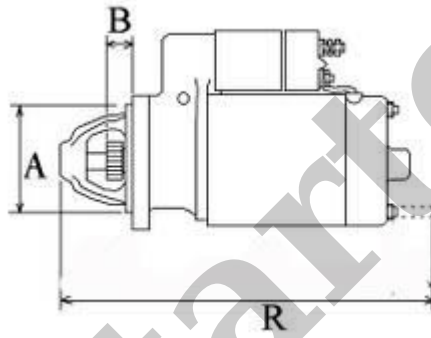

## ROZRUSZNIK SELWOOD / TYP S1

**Cena :**

**317,07 zł (netto)**

**390,00 zł (brutto)**

Nr katalogowy : **RR4281**

Dostępność : **Dostępny**

**ROZRUSZNIK**

**12V, 1.7 kW**

## PRZYKŁADOWE ZASTOSOWANIA:

	MODEL	SILNIK
SELWOOD	D150	Isuzu 3CE1

YANMAR: 129242-77010;

HITACHI: S114-883

WYMIARY	mm
O1	120 mm
A	95 mm
B	20 mm
R	192 mm