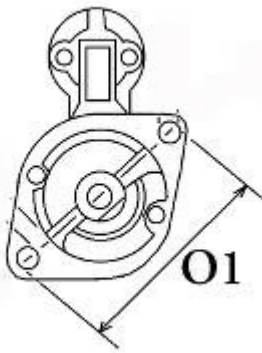

## ROZRUSZNIK SELWOOD / TYP S1

**Cena :**

**317,07 zł (netto)**

**390,00 zł (brutto)**

Nr katalogowy : **RR4281**

Dostępność : **Dostępny**

**ROZRUSZNIK**

**12V, 1.7 kW**

ZASTOSOWANIE

## PRZYKŁADOWE ZASTOSOWANIA:

	MODEL	SILNIK
SELWOOD	D150	Isuzu 3CE1

YANMAR: 129242-77010;

HITACHI: S114-883

WYMIARY	mm
O1	120 mm
A	95 mm
B	20 mm
R	192 mm