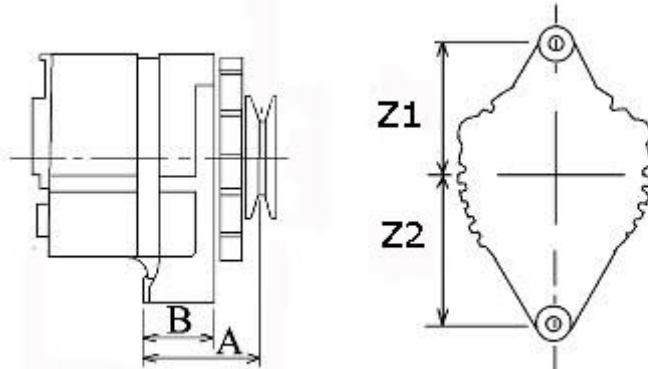

DENSO: 101211-1170; 101211-1380;

JOHN DEERE: AM879909; LVA12357; TY25243;

YANMAR: 129240-77200; 129423-77200

WYMIARY	mm
A	43 mm

21	21 mm
21	67 mm
22	70 mm

ekostarter.pl