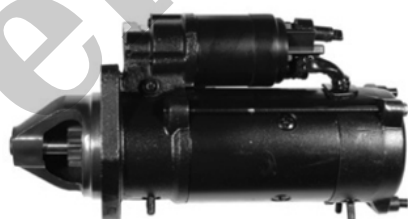

750,00 zł (brutto)

Nr katalogowy : **RIS1238**

Dostępność : **Dostępny**

CENA I DOSTĘPNOŚĆ: PROSIMY O KONTAKT TELEFONICZNY

ROZRUSZNIK

24V, 4.0 kW

9

ZASTOSOWANIE

	wymiary
A	89 mm
D	127 mm
ZA	31 mm