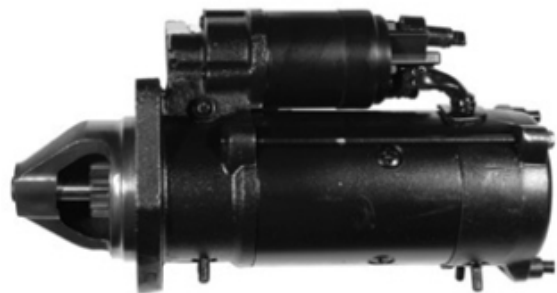

ekostarter.pl

TEL. 509 677 350
TEL. 39 904 12 09
sklep@ekostarter.pl

**ALTERNATORY I ROZRUSZNIKI
DLA PRZEMYSŁU I ROLNICTWA**

DANE TECHNICZNE, ZASTOSOWANIA, WYMIARY

ROZRUSZNIK BOMAG / TYP B10

Cena :

609,76 zł (netto)

750,00 zł (brutto)

Nr katalogowy : **RIS1238**

Dostępność : **Dostępny**

CENA I DOSTĘPNOŚĆ: PROSIMY O KONTAKT TELEFONICZNY

ROZRUSZNIK

24V, 4.0 kW

9

ZASTOSOWANIE

	wymiary
A	89 mm
D	127 mm
ZA	31 mm