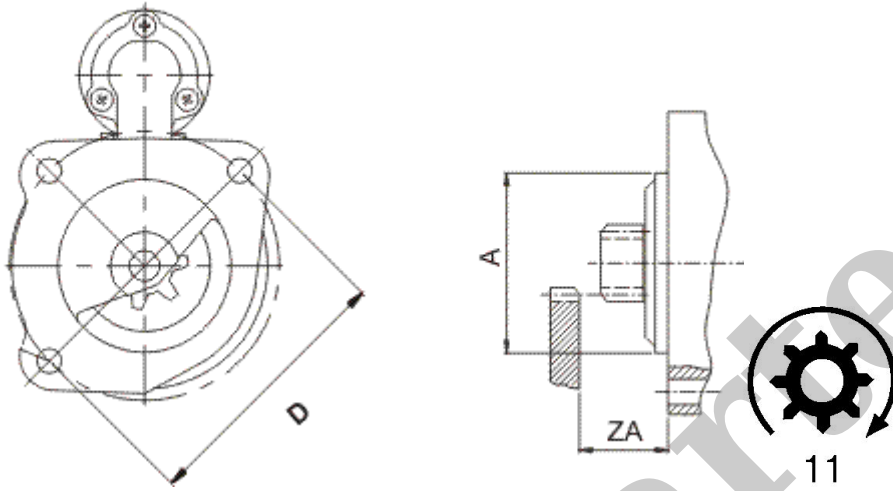

		Typ Silnika
DEUTZ		F6L413

BOSCH: 00001411029; 0001417024;

BOMAG: 057 109 71

ISKRA: 11.139.088; AZK5440; 11.130.390; AZL3634;

DEUTZ/ KHD: 0117 3432; 0117 4647

	wymiary
A	89 mm
D	127 mm
ZA	51 mm