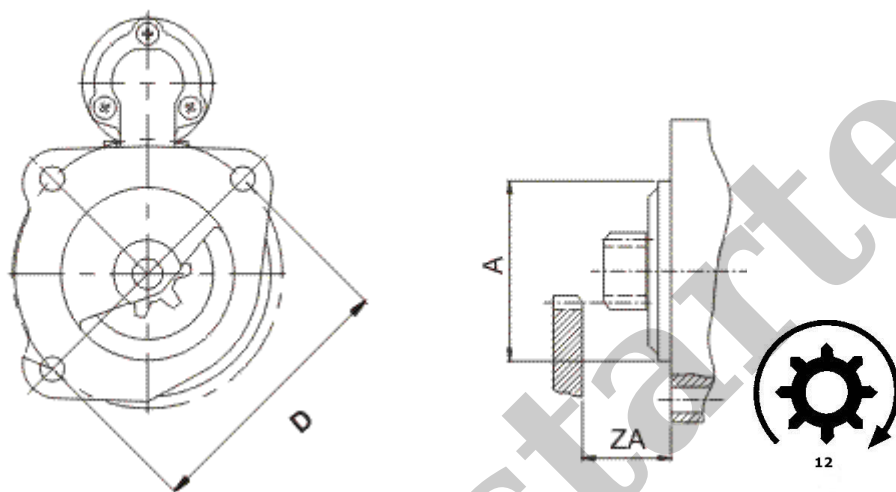

PRZYKŁADOWE ZASTOSOWANIA:

	Typ Silnika
DEUTZ	BFM1015
DEUTZ	BFM1015 M
DEUTZ	TCD 12.0 V6
DEUTZ	TCD2015 V06
DEUTZ	TCD2015 V08

ISKRA: 11.131.871; AZF4698; 11.131.609; AZF4657;

KHD: 0118 3035

	wymiary
A	89 mm
D	127 mm
ZA	51 mm