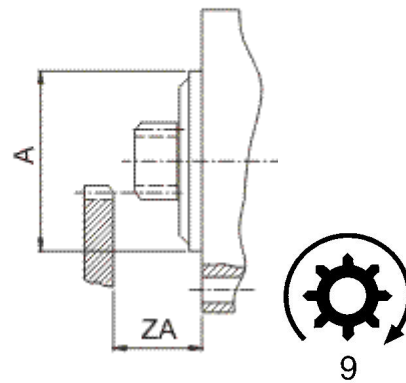

		Typ Silnika
DEUTZ		BF6L912M
DEUTZ		BF6L913M
DEUTZ		BFM1012
DEUTZ		F3L912
DEUTZ		F4L912
DEUTZ		F4L913
DEUTZ		F5L912

BOSCH: 10001360031; 0001368008;

ISKRA: 11.130.741; AZJ3262;

KHD / DEUTZ: 0117 3560

wymiar	
A	89 mm
D	127 mm
ZA	31 mm