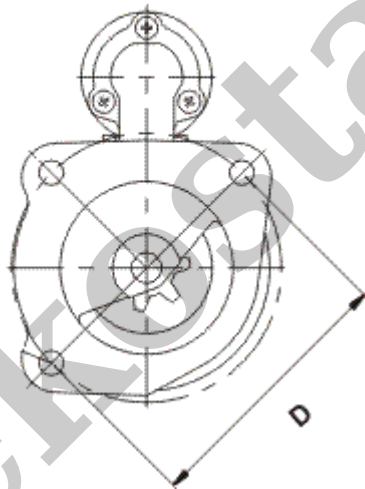

		Typ Silnika
DEUTZ		BF6L912M
DEUTZ		BF6L913M
DEUTZ		BFM1012
DEUTZ		F3L912
DEUTZ		F4L912
DEUTZ		F4L913
DEUTZ		F5L912

BOSCH: 10001360031; 0001368008;

ISKRA: 11.130.741; AZJ3262;

KHD / DEUTZ: 0117 3560

wymiar	
A	89 mm
D	127 mm
ZA	31 mm