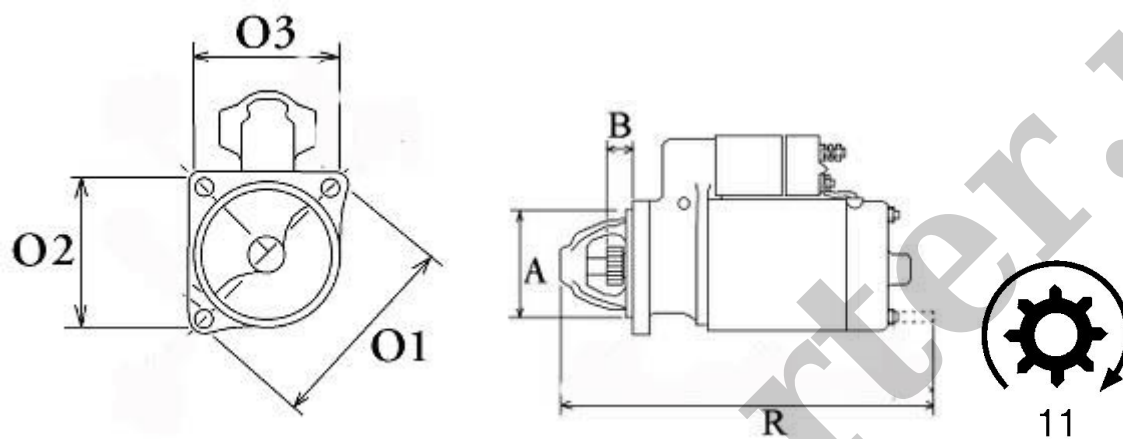

	Typ Silnika
DEUTZ	BF4L1011
DEUTZ	F2L1011
DEUTZ	F3L1011
DEUTZ	F4L1011

BOSCH: 0001362700;

DEUTZ/ KHD: 1177441; 1178670; 1179470;;

ISKRA: 11.130.565; AZJ3177; IS0565

WYMIARY	mm
O1	26,95 mm
O2	104,65 mm
O3	101,55 mm
A	82,50 mm
B	21 mm
R	293 mm