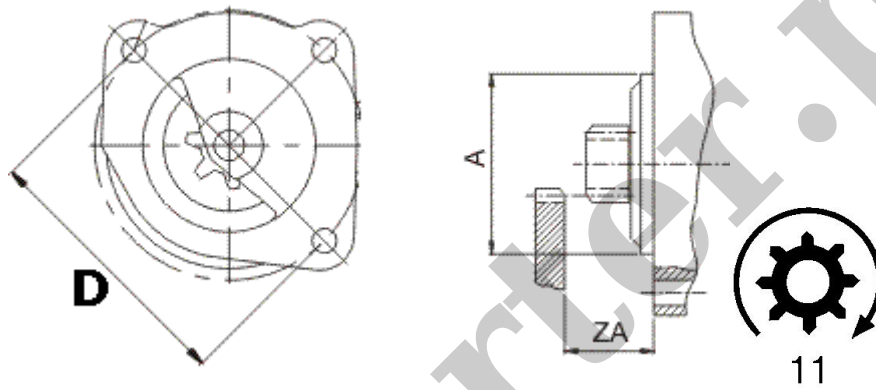

		Typ Silnika
DEUTZ		B10L413

DEUTZ	BF10L513
DEUTZ	F12L413F
DEUTZ	F12L513

BOSCH: 0001417055;

ISKRA: 11.139.114; AZK5463

DEUTZ: 0117 6177

Wymiary:

A	89 mm
D	127 mm
ZA	51 mm

ekostarter.pl