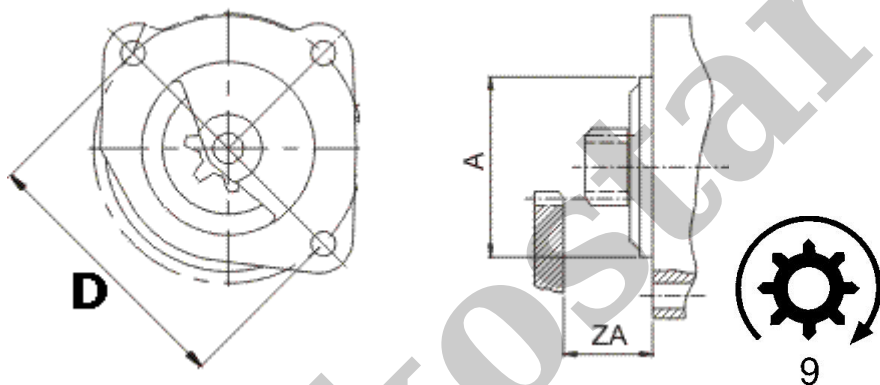

	Typ Silnika
DEUTZ	A4L514
DEUTZ	F4L514
DEUTZ	SA4L514

BOSCH: 0001402058; 0001414018; 0001416017;

ISKRA: 11.139.073; AZK5427

DEUTZ: 0117 0738; C6R 24X4 H7622;

ELMOT: 614 000 0; R23-14;

STEYR: 609 09 0010

Wymiary:

A	89 mm
D	127 mm
ZA	51 mm