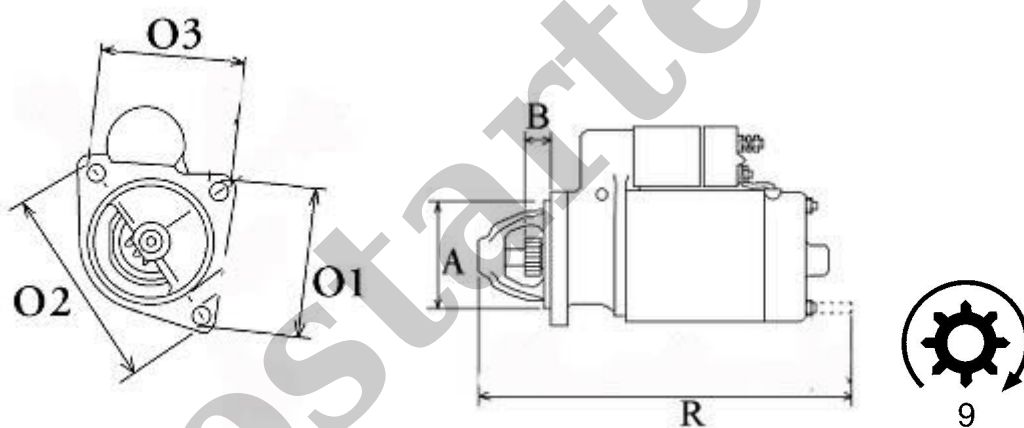

CASE: 114799A1; A187597;

CUMMINS: 3283812

WYMIARY	mm
O1	90 mm
O2	127 mm
O3	90 mm
A	89 mm
B	48 mm
R	333 mm
X	X

ekostarter.pl