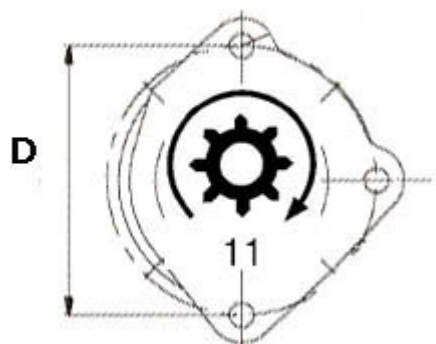

	Model	Silnik
LIEBHERR	1	D904T

BOSCH: 0001417068;

ISKRA: 11.139.529; AZK5568; 11.139.153; AZK5499

Wymiary:

WYMIARY	mm
A	89 mm
D	127 mm