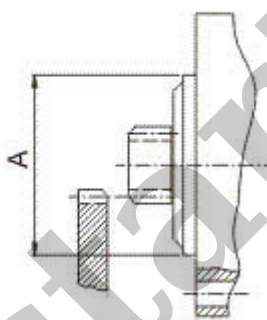

	Model	Silnik
LIEBHERR	1	D904T

BOSCH: 0001417068;

ISKRA: 11.139.529; AZK5568; 11.139.153; AZK5499

Wymiary:

WYMIARY	mm
A	89 mm
D	127 mm