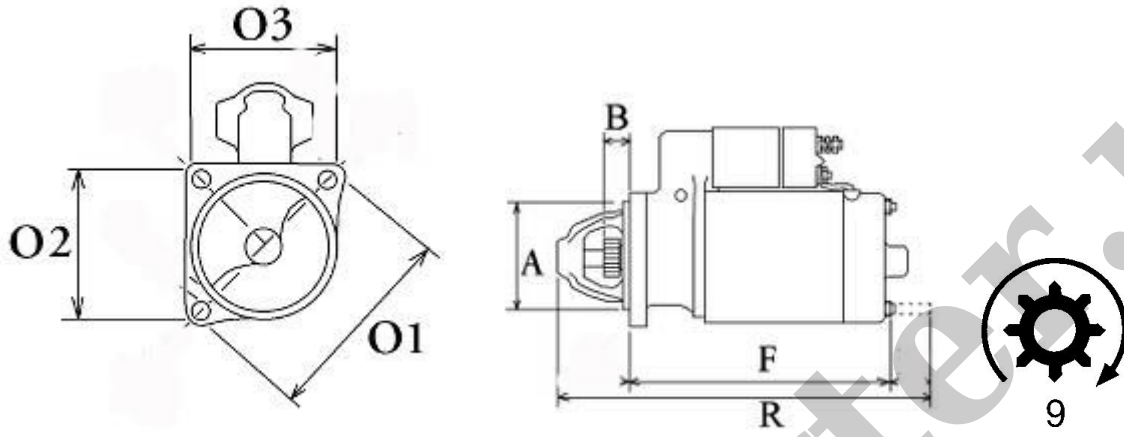

MONARK: 81388001;

WYMIARY	mm
O1	127 mm
O2	89 mm
O3	89 mm
A	89 mm
B	28 mm
F	253 mm

ekostarter.pl