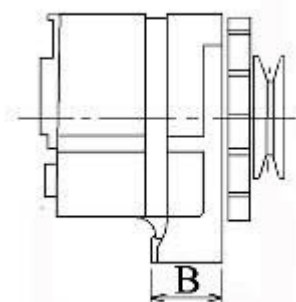

ZASTOSOWANIE

LIEBHERR - RÓŻNE MODELE

PRZYKŁADOWE ZASTOSOWANIA:

	Model	Silnik
LIEBHERR	R317 Litronic	TCD2013 L04V, III-A; 90kW
LIEBHERR	A309 Litronic	TCD2012 L04 2V; 4-cyl; 65kW
LIEBHERR	A311 Litronic	TCD2011 L04W; 4-cyl; 68kW

ISKRA: 11.204.035; AAK5792; 11.203.399; AAK5568; 11.203.061; AAK5334;
11.201.792; AAK5143;

DEUTZ / KHD: 0118 1739; 0118 2041; 0118 3189; 0118 3437; 0118 3618