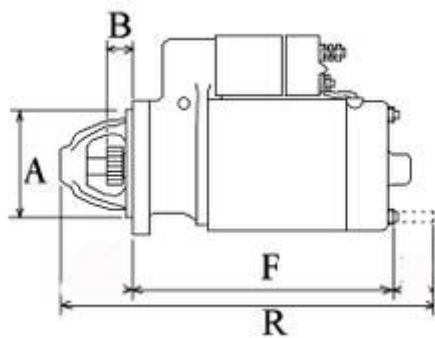

WYMIARY	mm
O1	101 mm
A	82,30 mm
B	23,50 mm
F	187 mm
R	261 mm

ekostarter.pl