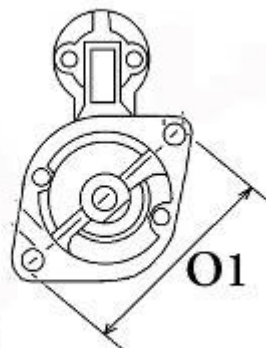

WYMIARY	mm
O1	101 mm
A	82,30 mm
B	23,50 mm
F	187 mm
R	261 mm

ekostarter.pl