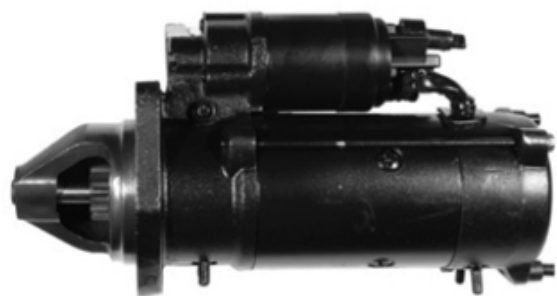

ekostarter.pl

TEL. 509 677 350
TEL. 39 904 12 09
sklep@ekostarter.pl

**ALTERNATORY I ROZRUSZNIKI
DLA PRZEMYSŁU I ROLNICTWA**

DANE TECHNICZNE, ZASTOSOWANIA, WYMIARY

ROZRUSZNIK LIEBHERR / TYP L6

Cena :

609,76 zł (netto)

750,00 zł (brutto)

Nr katalogowy : **RIS1238**

Dostępność : **Dostępny**

CENA I DOSTĘPNOŚĆ: PROSIMY O KONTAKT TELEFONICZNY

ROZRUSZNIK

24V, 4.0 kW

9

ZASTOSOWANIE