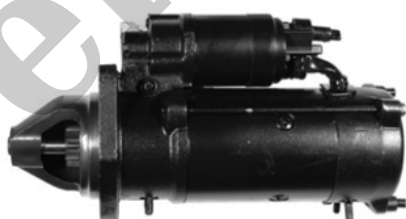

750,00 zł (brutto)

Nr katalogowy : **RIS1238**

Dostępność : **Dostępny**

CENA I DOSTĘPNOŚĆ: PROSIMY O KONTAKT TELEFONICZNY

ROZRUSZNIK

24V, 4.0 kW

9

ZASTOSOWANIE