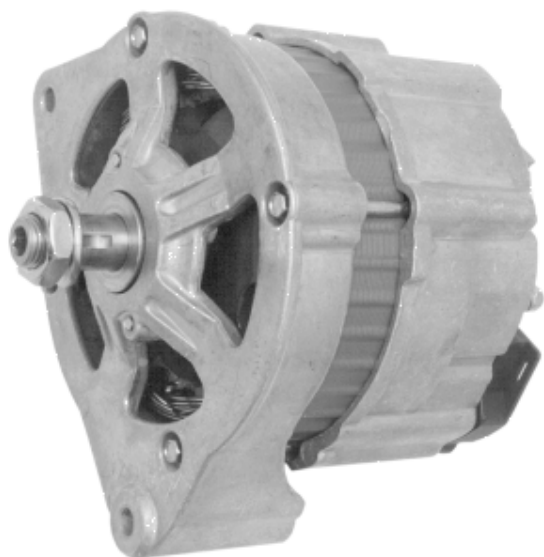

ekostarter.pl

TEL. 509 677 350
TEL. 39 904 12 09
sklep@ekostarter.pl

**ALTERNATORY I ROZRUSZNIKI
DLA PRZEMYSŁU I ROLNICTWA**

DANE TECHNICZNE, ZASTOSOWANIA, WYMIARY

ALTERNATOR LIEBHERR / TYP L3

Cena :

479,67 zł (netto)

590,00 zł (brutto)

Nr katalogowy : **ACA702**

Dostępność : **Dostępny**

ALTERNATOR 24V,35A

ZASTOSOWANIE

LIEBHERR - RÓŻNE MODELE

PRZYKŁADOWE ZASTOSOWANIA:

	MODEL	SILNIK
LIEBHERR	R961	Deutz F6L413V
LIEBHERR	R971	Deutz F8L413V

BOSCH: 0120488153; 0120488234; 0120488283;

ISKRA: 11.201.586; AAK4531

DEUTZ/KHD: 0117 8136; 0117 9468;

MAGNETI MARELLI: MAR 908

WYMIARY	mm
B	55,80 mm
R1	86 mm
R2	80 mm
W	W