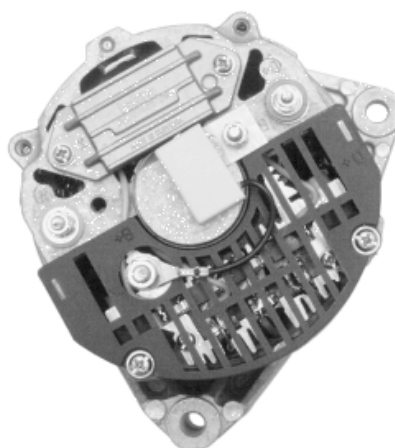

ekostarter.pl

TEL. 509 677 350
TEL. 39 904 12 09
sklep@ekostarter.pl

**ALTERNATORY I ROZRUSZNIKI
DLA PRZEMYSŁU I ROLNICTWA**

DANE TECHNICZNE, ZASTOSOWANIA, WYMIARY

ALTERNATOR LIEBHERR / TYP L3

Cena :

479,67 zł (netto)

590,00 zł (brutto)

Nr katalogowy : **ACA702**

Dostępność : **Dostępny**

ALTERNATOR 24V,35A

ZASTOSOWANIE

LIEBHERR - RÓŻNE MODELE

PRZYKŁADOWE ZASTOSOWANIA:

	MODEL	SILNIK
LIEBHERR	R961	Deutz F6L413V
LIEBHERR	R971	Deutz F8L413V

BOSCH: 0120488153; 0120488234; 0120488283;

ISKRA: 11.201.586; AAK4531

DEUTZ/KHD: 0117 8136; 0117 9468;

MAGNETI MARELLI: MAR 908

WYMIARY	mm
B	55,80 mm
R1	86 mm
R2	80 mm
W	W