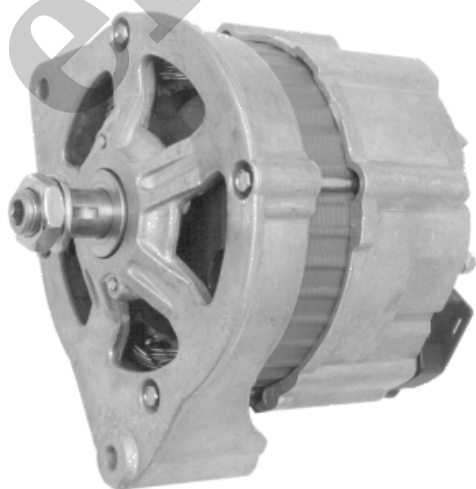

ekostarter.pl

TEL. 509 677 350
TEL. 39 904 12 09
sklep@ekostarter.pl

**ALTERNATORY I ROZRUSZNIKI
DLA PRZEMYSŁU I ROLNICTWA**

DANE TECHNICZNE, ZASTOSOWANIA, WYMIARY

ALTERNATOR LIEBHERR / TYP L3

Cena :

479,67 zł (netto)

590,00 zł (brutto)

Nr katalogowy : **ACA702**

Dostępność : **Dostępny**

ALTERNATOR 24V,35A

ZASTOSOWANIE

LIEBHERR - RÓŻNE MODELE

PRZYKŁADOWE ZASTOSOWANIA:

	MODEL	SILNIK
LIEBHERR	R961	Deutz F6L413V
LIEBHERR	R971	Deutz F8L413V

BOSCH: 0120488153; 0120488234; 0120488283;

ISKRA: 11.201.586; AAK4531

DEUTZ/KHD: 0117 8136; 0117 9468;

MAGNETI MARELLI: MAR 908

WYMIARY	mm
B	55,80 mm
R1	86 mm
R2	80 mm
W	W