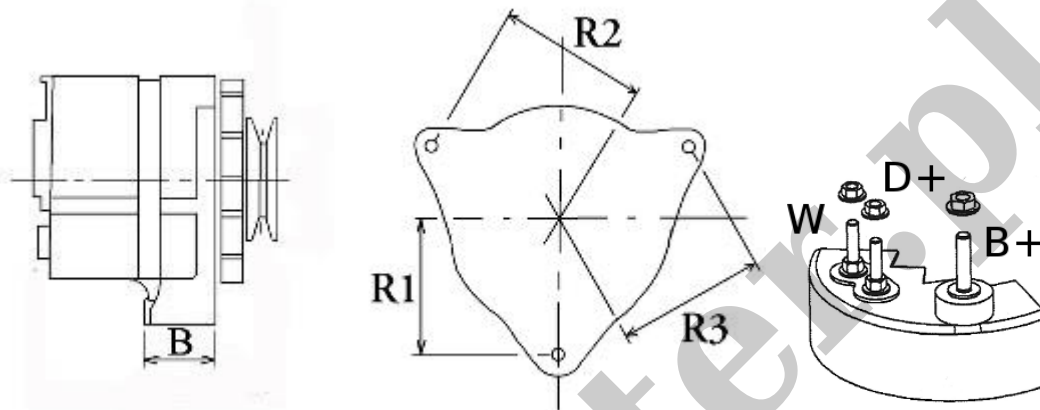

LIEBHERR	PR721	MERCEDES MB-OM352
LIEBHERR	PR731	MERCEDES MB-OM360

BOSCH: 0120489316;

ISKRA: AAK1107; 11.201.050

MERCEDES BENZ: 0071542402; 0071544002; 0081543102;

VALEO: 2104264; 436427; A13N166;

WYMIARY	mm
B	80 mm
R1	89 mm
R2	86,50 mm
R3	86,50 mm