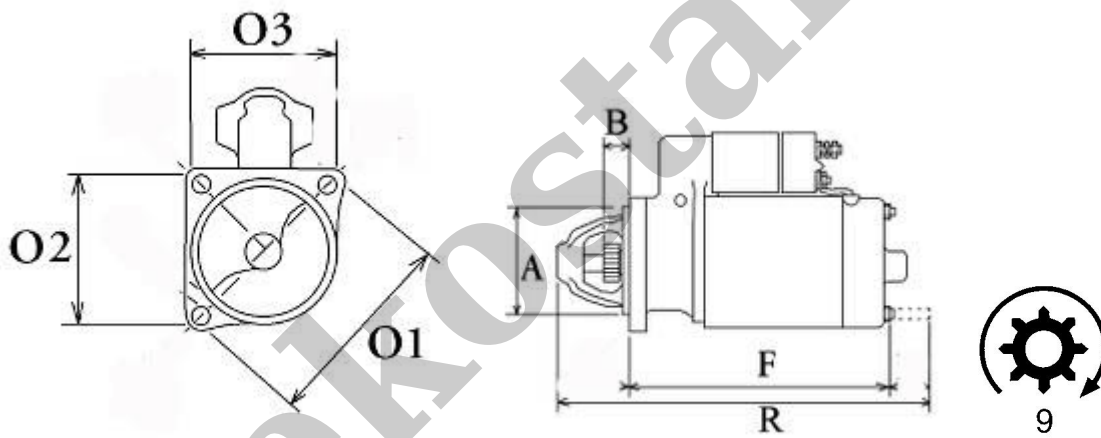

KHD / DEUTZ: 0118 0999; 0118 2235; 0118 2931; 0118 3122; 0118 3239; 0118 3681; 0118 3716

WYMIARY	mm
O1	127 mm
O2	90 mm
O3	90 mm
A	89 mm
B	29 mm
F	316 mm
R	X

ekostarter.pl