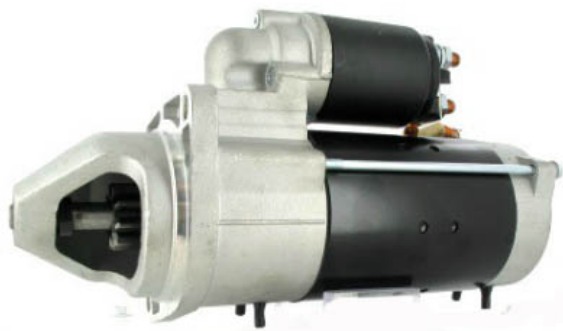

## ROZRUSZNIK ATLAS / TYP A14

**Cena :**

**512,20 zł (netto)**

**630,00 zł (brutto)**

Nr katalogowy : **RIS1255**

Dostępność : **Dostępny**

**ROZRUSZNIK**

**24V, 4.0 kW**

**ZASTOSOWANIE**

**ATLAS - RÓŻNE MODELE**

**PRZYKŁADOWE ZASTOSOWANIA:**

	Model	Silnik
ATLAS	AW 1110	TCD2012 L04; 96kW
ATLAS	AW 1120	TCD2012 L04; 96kW
ATLAS	AW 1130	TCD2012 L04; 103kW
ATLAS	AW 1140	TCD2012 L04; 103kW
ATLAS	200 MH	TCD2012 L04 2V; 116HP
ATLAS	200 MH	TCD2012 L06 2V; 143HP
ATLAS	350 MH	TCD2013 L06 2V; 226PS
ATLAS	520 MH	TCD2013 L06 2V; 248PS
ATLAS	1404 ZW	BF4M 2012; 102HP
ATLAS	1600 ZW	BF4M 2012; 102HP
ATLAS	175 LC SR	TCD2012 L04 2V; 102HP
ATLAS	215 LC SR	TCD2012 L04 2V; 129HP
ATLAS	140W	TCD2012 L04 2V; 105HP

ATLAS COPCO	Boomer XE3	TCD2013 L06 2V; 173kW
ATLAS COPCO	XAHS	Deutz BF4M1013

BOSCH: 0001231005; 0001263008;

ISKRA: 11.132.139; AZF4311; 11.131.770; AZF4198; 11.131.755; AZF4195;  
11.131.621; AZF4161; 11.131.514; AZF4133;