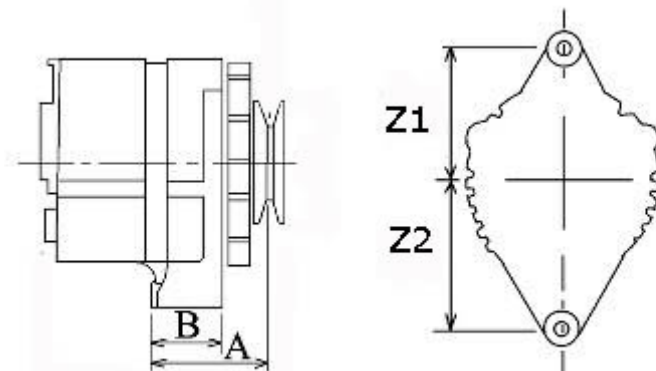

KOMATSU: 600-821-2350;

KUBOTA: 15881-64200; 15881-64201; 15881-64202; 16231-64012; 16705-64011; 16705-64012; 3A011-74012;

PERKINS: 185046220

A	43 mm
B	24 mm
Z1	69,60 mm
Z2	67,50 mm

ekostarter.pl