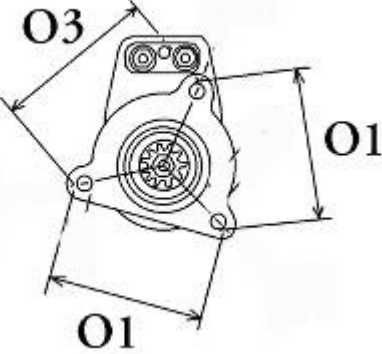

	Model	SILNIK
NEW HOLLAND	8080	MERCEDES

BOSCH: 0001413017; 0001418014;

DELCO: 19024008

WYMIARY	mm
O1	127,50 mm
O2	127,50 mm
O3	127,50 mm
A	92 mm
B	47 mm
R	389 mm
λ	λ

ekostarter.pl