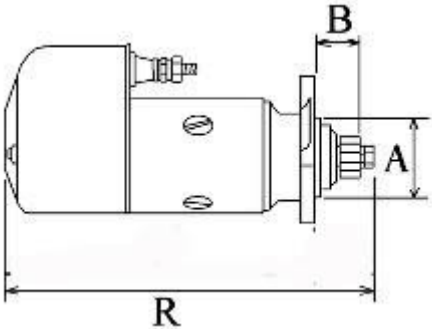

	Model	SILNIK
NEW HOLLAND	8080	MERCEDES

BOSCH: 0001413017; 0001418014;

DELCO: 19024008

WYMIARY	mm
O1	127,50 mm
O2	127,50 mm
O3	127,50 mm
A	92 mm
B	47 mm
R	389 mm
λ	λ

ekostarter.pl