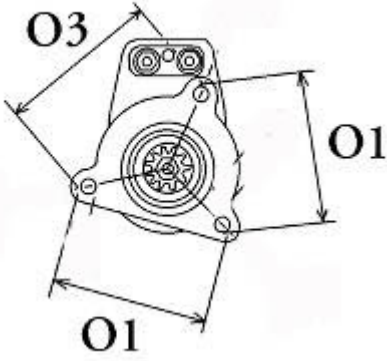

	Model	SILNIK
CLAAS	JAGUAR 680	MB OM421
CLAAS	JAGUAR 685	MB OM421A
CLAAS	DOMINATOR 106	MB OM401E

BOSCH: 0001413017; 0001418014;

DELCO: 19024008

WYMIARY	mm
O1	127,50 mm
O2	127,50 mm
O3	127,50 mm
A	92 mm
B	47 mm
R	389 mm
X	X