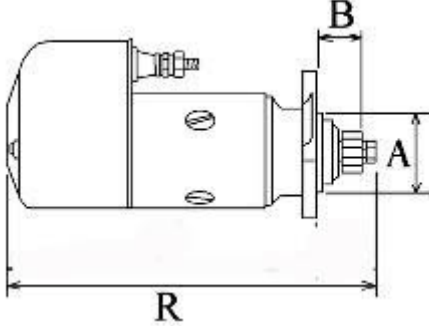

	Model	SILNIK
CLAAS	JAGUAR 680	MB OM421
CLAAS	JAGUAR 685	MB OM421A
CLAAS	DOMINATOR 106	MB OM401E

BOSCH: 0001413017; 0001418014;

DELCO: 19024008

WYMIARY	mm
O1	127,50 mm
O2	127,50 mm
O3	127,50 mm
A	92 mm
B	47 mm
R	389 mm
X	X