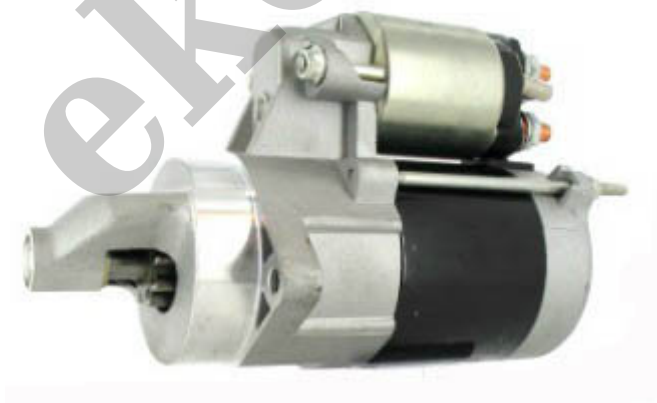

## ROZRUSZNIK SNOWMOBILE / BOBARDIER

**Cena :**

**317,07 zł (netto)**

**390,00 zł (brutto)**

Nr katalogowy : **R128000-4291**

Dostępność : **Dostępny**

**ROZRUSZNIK**

**12V, 0.6 kW**