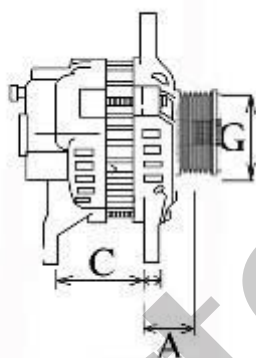

Nr katalogowy : **AIA0908**

Dostępność : **Dostępny**

ALTERNATOR 12V, 95A

ZASTOSOWANIE

JCB - RÓŻNE MODELE

PRZYKŁADOWE ZASTOSOWANIA:

	Model	Silnik
JCB	2CX	JCB 444
JCB	3CX	JCB 444 TURBO
JCB	4CX	JCB 444

JCB: 320/08560; 320/08648;

ISKRA: 11.204.138; AAK5813; 11.203.811; AAK5757; 11.201.908; AAK5175

WYMIARY	mm
A	30,50 mm
C	78 mm
G	56,20 mm

ekostarter.pl