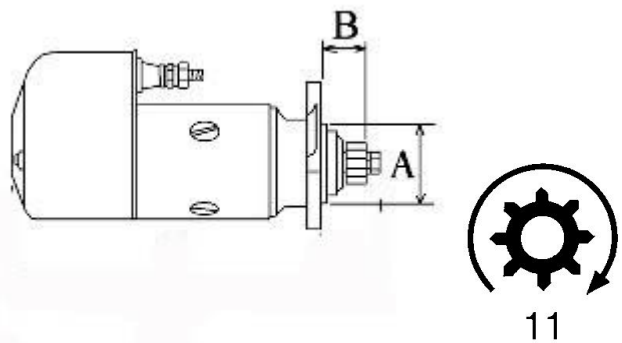

WYMIARY:

A: 92 mm

B: 47 mm

ekostarter.pl