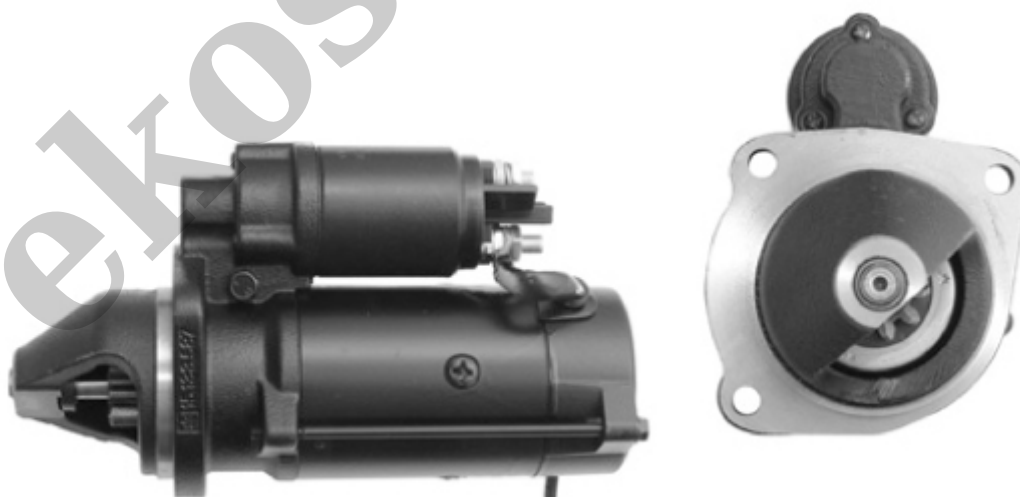

690,00 zł (brutto)

Nr katalogowy : **RIS1098**

Dostępność : **Dostępny**

ROZRUSZNIK

12V, 3.2 kW

ZASTOSOWANIE

AGRITECH - RÓŻNE MODELE

PRZYKŁADOWE ZASTOSOWANIA:

AGRITECH: 4TNV98.776011

PERKINS: 1447834M91

WYMIARY	mm
D	127mm
A	89 mm
ZA	32,50 mm